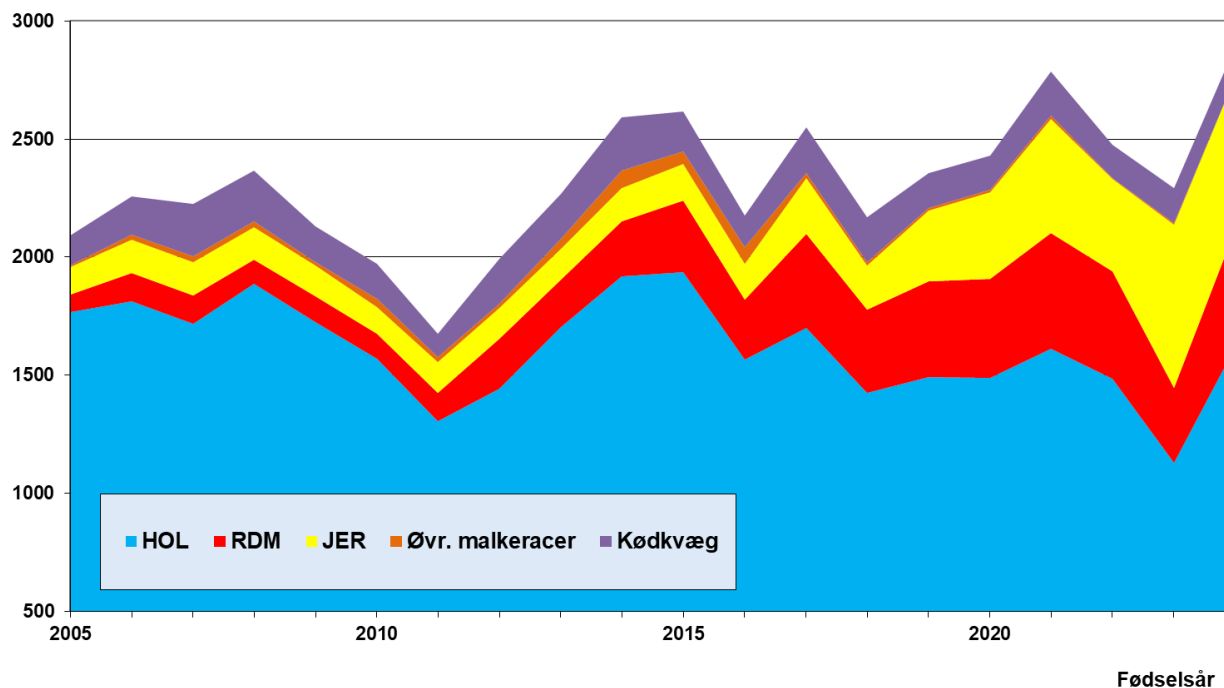

Skylninger og fødte ET-kalve pr. år

Nedenstående grafer viser opgørelser af ET-aktiviteten i DK siden 2005.

Der er opdelt på malkeracerne RDM, HOL og JER, øvrige malkeracerer samt kødkvæg.

Antal fødte ET-kalve pr. år

Antal fødte kalve

Skylninger pr. race

Antal