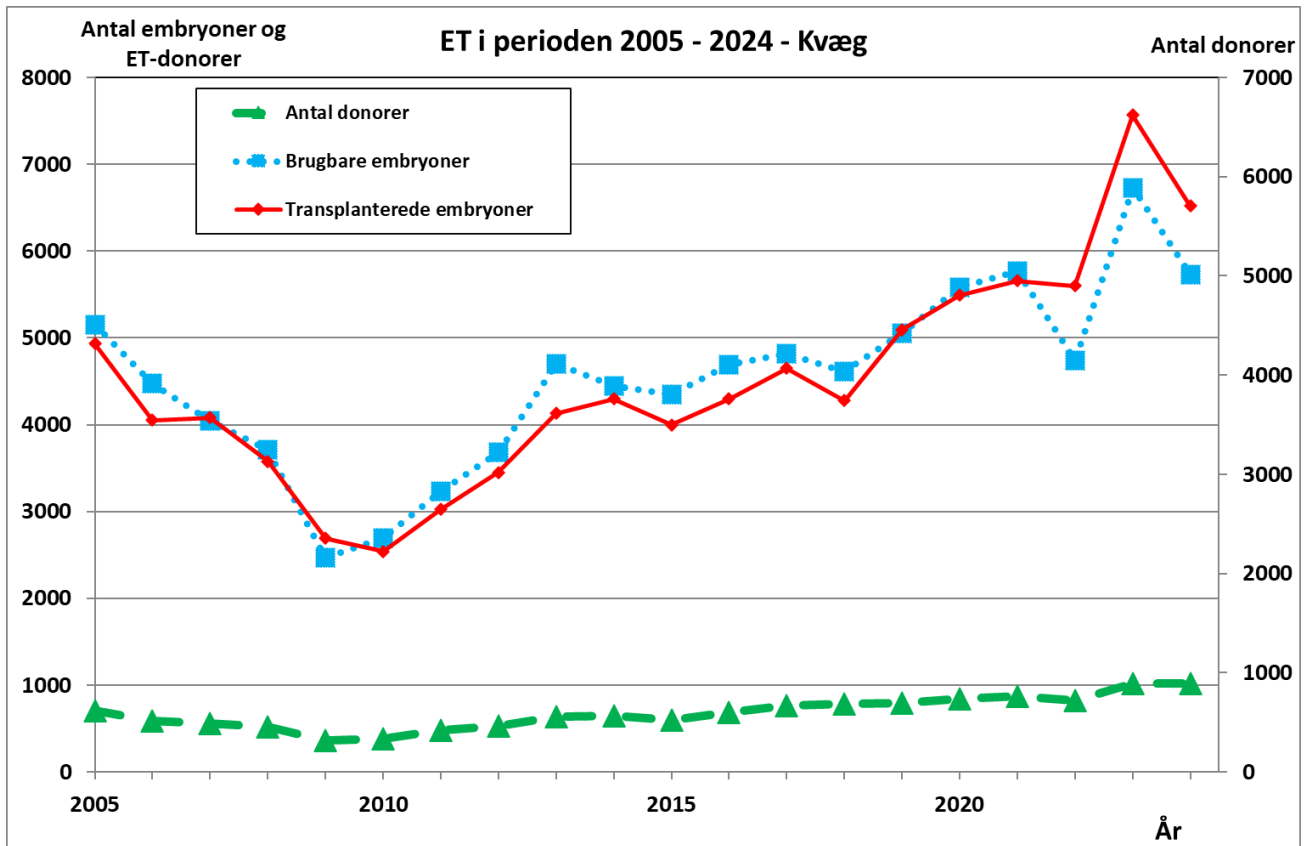

Skylninger og fødte ET-kalve pr. år

Nedenstående grafer viser opgørelser af ET-aktiviteten i DK siden 2005.

Der er opdelt på malkeracerne RDM, HOL og JER, øvrige malkeracerer samt kødkvæg.

Antal fødte ET-kalve pr. år

Antal fødte kalve

Skylninger pr. race

Antal